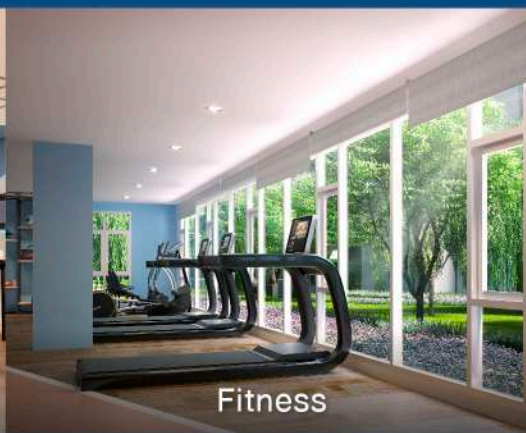

Facilities

Work - Life Balance

ชาร์จพลังชีวิตได้เต็มที่... เตรียมพร้อมสำหรับการใช้ชีวิตในวันต่อไป

ทุกการพักผ่อนของคุณจะเป็นเรื่องพิเศษ ... ด้วยการออกแบบโครงการที่ตอบโจทย์การพักผ่อน ทั้งฟังก์ชันห้องพื้นที่ส่วนกลาง หรือ จะออกไปช้อปปิ้ง ก็ใช้เวลาเพียงไม่กี่นาที... ให้คุณหายเหนื่อย หลังจากทำงานมาทั้งวัน

Fitness

Furniture Plan (A2) 26 sq.m.