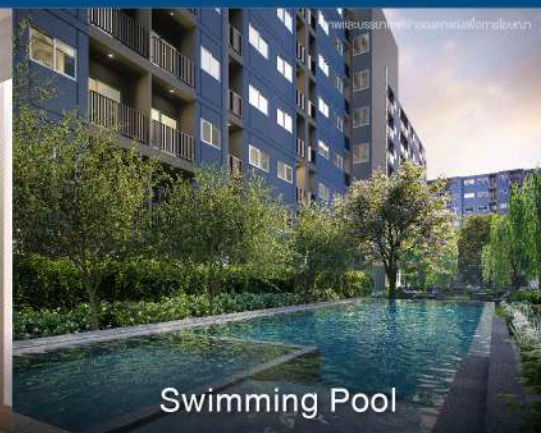

Swimming Pool

Furniture Plan (A2) 26 sq.m.