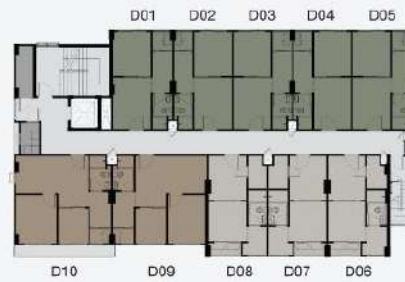

- TYPE A : 26 Sq.m.
- TYPE B : 26 Sq.m.
- TYPE C : 37.5 Sq.m.

Building D