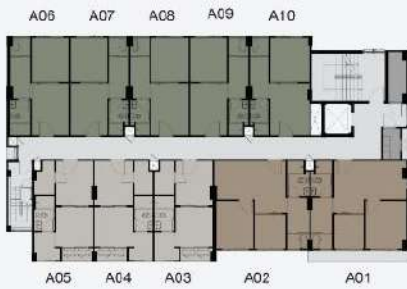

# คอนโด ของคนช่างคิด

— SENA —  
**KITH**  
RANGSIT - KLONG 4

คอนโดใหม่! เฟอร์ฯครบ\*  
อยู่เองก็สบาย ปล่อยเช่าก็ **คุ้ม**

\*เฟอร์นิเจอร์และของตกแต่งเพิ่มเติมยกเว้น

- TYPE A : 26 Sq.m.
- TYPE B : 26 Sq.m.
- TYPE C : 37.5 Sq.m.