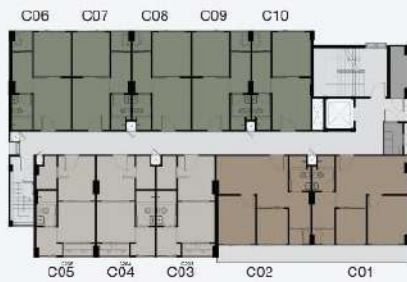

- TYPE A : 26 Sq.m.
- TYPE B : 26 Sq.m.
- TYPE C : 37.5 Sq.m.

Building C