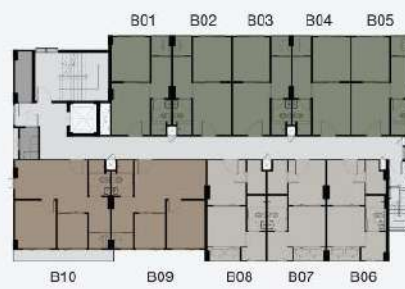

- TYPE A : 26 Sq.m.
- TYPE B : 26 Sq.m.
- TYPE C : 37.5 Sq.m.

Building B