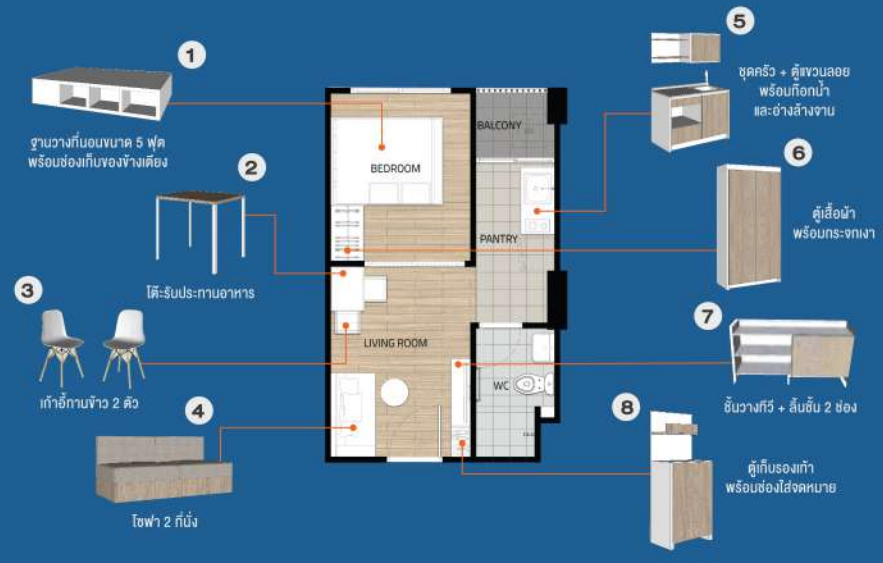

สำหรับการเริ่มต้นชีวิต ครอบครัว
พื้นที่ห้องเป็นสัดส่วนห้องนั่งเล่น
กว้างขวาง เชื่อมต่อกับส่วนทานข้าว
รองรับทุกกิจกรรมของครอบครัว
#คุณและครอบครัวอยู่สบาย

SMARTIFY E-COMMERCE PLATFORM

SENA 360 APP บริการต่างๆ ผ่าน App เช่น SOS, Smart Access

MADE FROM HER

“คิดละเอียดกว่าก็อยู่สบายกว่า”

FURNITURE DESIGN 26 ตร.ม. ครีวนอก

ได้มาก...กว่าที่คิด

SENA 360 APP

SENA 360 Application ช่วยคุณจัดการทุกเรื่องที่อยู่อาศัย ภายใต้แนวคิด Made From Her

- E-Payment**: ระบุจ่ายค่าส่วนกลาง ค่าน้ำ ผ่าน E-Payment สะดวกสบาย จ่ายได้ทุกที่ทุกเวลา Electronic payments for condo fees and water bill
- Parcel Post**: แจ้งเตือนพัสดุ เมื่อมีพัสดุ มาถึงถึงคุณ Real-time package delivery notification
- ACUTE REALTY**: บริการฝากขาย-ฝากเช่า Property brokerage by Acute Realty
- SENACARE**: System พร้อมสำหรับความช่วยเหลือ แจ้งซ่อม 24 ชม. ผ่านบริการ SENA We Care SENA We Care 24-hour repair reporting
- Fixxy**: FIXZY ดูแลรักษา และจัดการช่าง ตลอด 24 ชม. FIXZY 24-hour maintenance and repairs